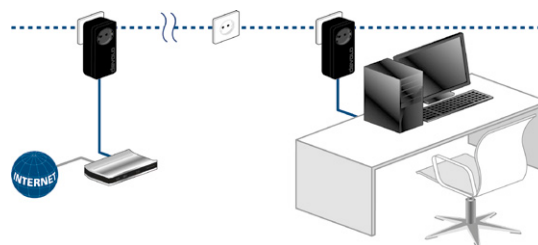

Sie haben Fragen oder
ein konkretes Projekt?
Wir beraten Sie gerne!

Infoline: +49 241-182 79 277
business@devolo.de

www.devolo.de/business-solutions

devolo
BUSINESS SOLUTIONS