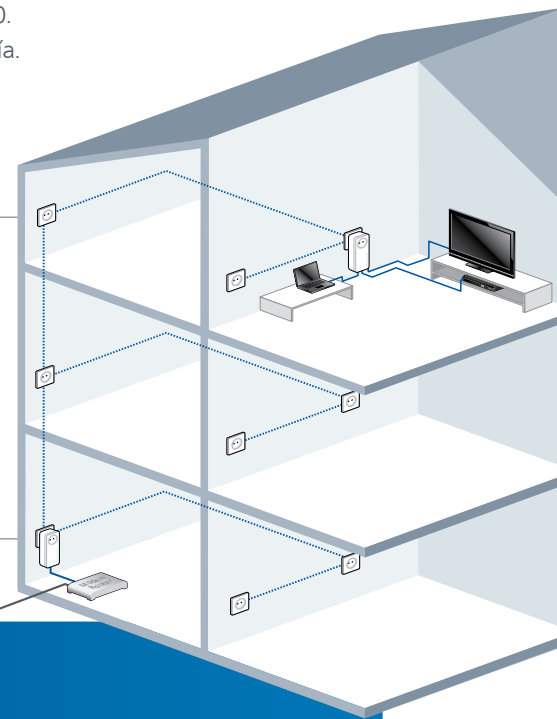

NUEVA GENERACIÓN

MÁS VELOCIDAD

MÁS POTENCIA

MÁS ALCANCE

La tecnología Powerline más avanzada proporciona una conexión a Internet más estable con un alcance claramente mayor. Sus tomas de corriente se utilizan de forma más eficiente.