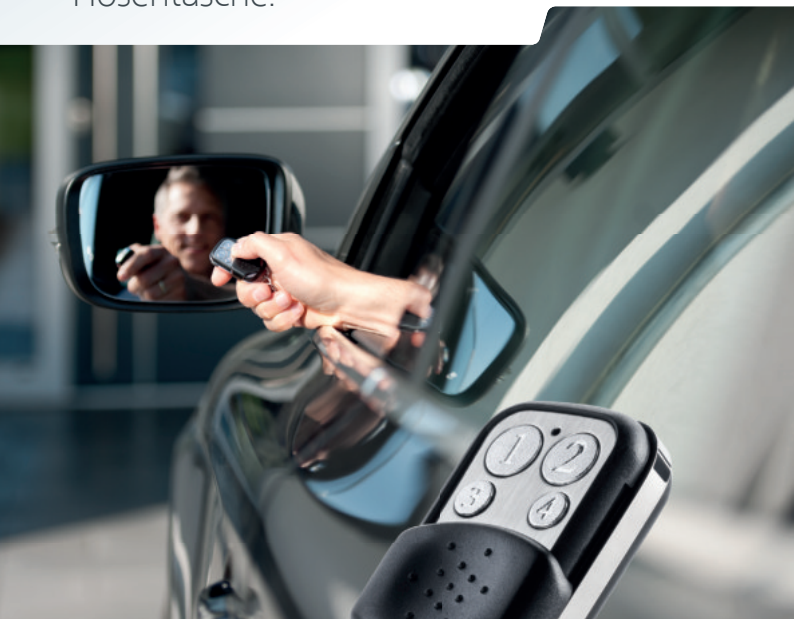

**devolo**

Home Control

# Fernbedienung

Das intelligente Zuhause für die Hosentasche.

Mit der **devolo Fernbedienung** haben Sie Ihr intelligentes Zuhause immer dabei. Egal ob Sie Gerätegruppen per Knopfdruck an- und ausschalten oder auf Knopfdruck Ihr gesamtes Haus in den Nachtmodus versetzen – die devolo Fernbedienung macht es möglich.

### Fernbedienung

#### Produktmerkmale:

- Vier programmierbare Tasten für die Bedienung von ausgewählten Home Control Bausteinen, z.B. alle Lichter an/aus oder Heizung an/aus.
- Steuern Sie ganz einfach einzelne Home Control Bausteine, Gruppen oder Szenarien per Knopfdruck.
- Kompakt und leicht wie ein kleiner Autoschlüssel.
- Kontrollieren Sie Ihr intelligentes Zuhause aus bis zu 100 Metern Entfernung.
- Schutz vor unbeabsichtigtem Knopfdruck.
- Ganz einfach per App oder PC programmierbar.
- Aktivierbare Kindersicherung.
- Jederzeit mit anderen devolo Home Control Bausteinen individuell erweiterbar.
- Zukunftssicher dank standardisierter Z-Wave® Funktechnik.
- 3 Jahre Garantie.