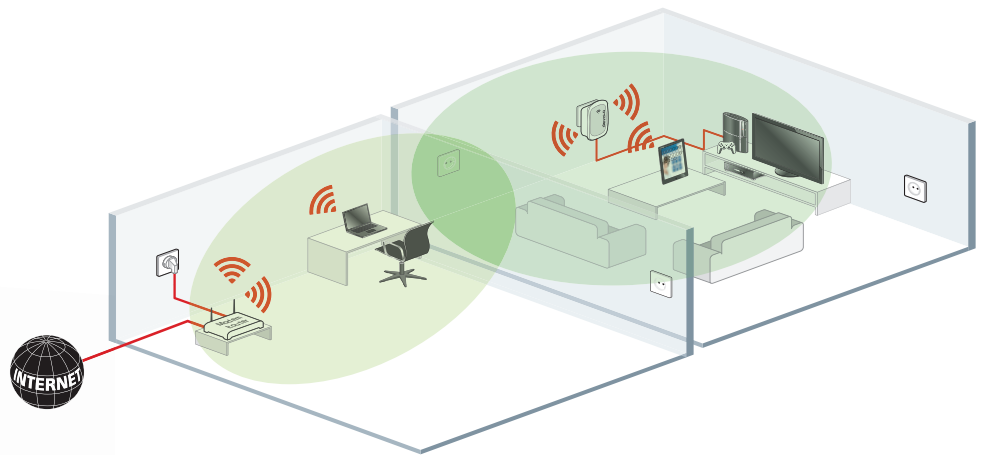

Repeater de devolo

- ✓ **Amplía el área de cobertura de la red Wi-Fi**
- ✓ **¡No tiene más que enchufar, navegar y divertirse**

devolo

Highlights:

- ¡No tiene más que enchufar, navegar y divertirse!
- Amplía de forma rápida y sencilla el área de cobertura de la red Wi-Fi disponible.
- Conexión LAN Fast Ethernet integrada para un terminal adicional (TV inteligente, videoconsola, PC).
- Indicador visual de señal con varios niveles ubicado directamente en el dispositivo.

- Diseño compacto para una ubicación flexible en toda la casa.
- Compatible con todos los routers Wi-Fi habituales gracias al estándar 802.11n.
- Apuesta por el número 1: más de 10 millones de clientes de dLAN® de devolo satisfechos en todo el mundo.
- 3 años de garantía.