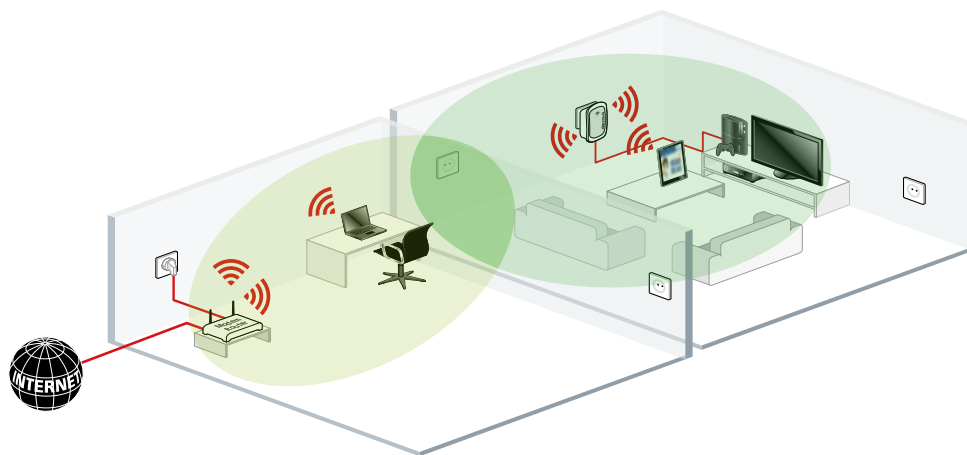

Repeater de devolo

- ✓ **Amplía el área de cobertura de la red Wi-Fi**
- ✓ **¡No tiene más que enchufar, navegar y divertirse**

devolo

Highlights:

- ¡No tiene más que enchufar, navegar y divertirse!
- Amplía de forma rápida y sencilla el área de cobertura de la red Wi-Fi disponible.
- Conexión LAN Fast Ethernet integrada para un terminal adicional (TV inteligente, videoconsola, PC).
- Indicador visual de señal con varios niveles ubicado directamente en el dispositivo.

- Diseño compacto para una ubicación flexible en toda la casa.
- Compatible con todos los routers Wi-Fi habituales gracias al estándar 802.11n.
- Apuesta por el número 1: más de 10 millones de clientes de dLAN® de devolo satisfechos en todo el mundo.
- 3 años de garantía.